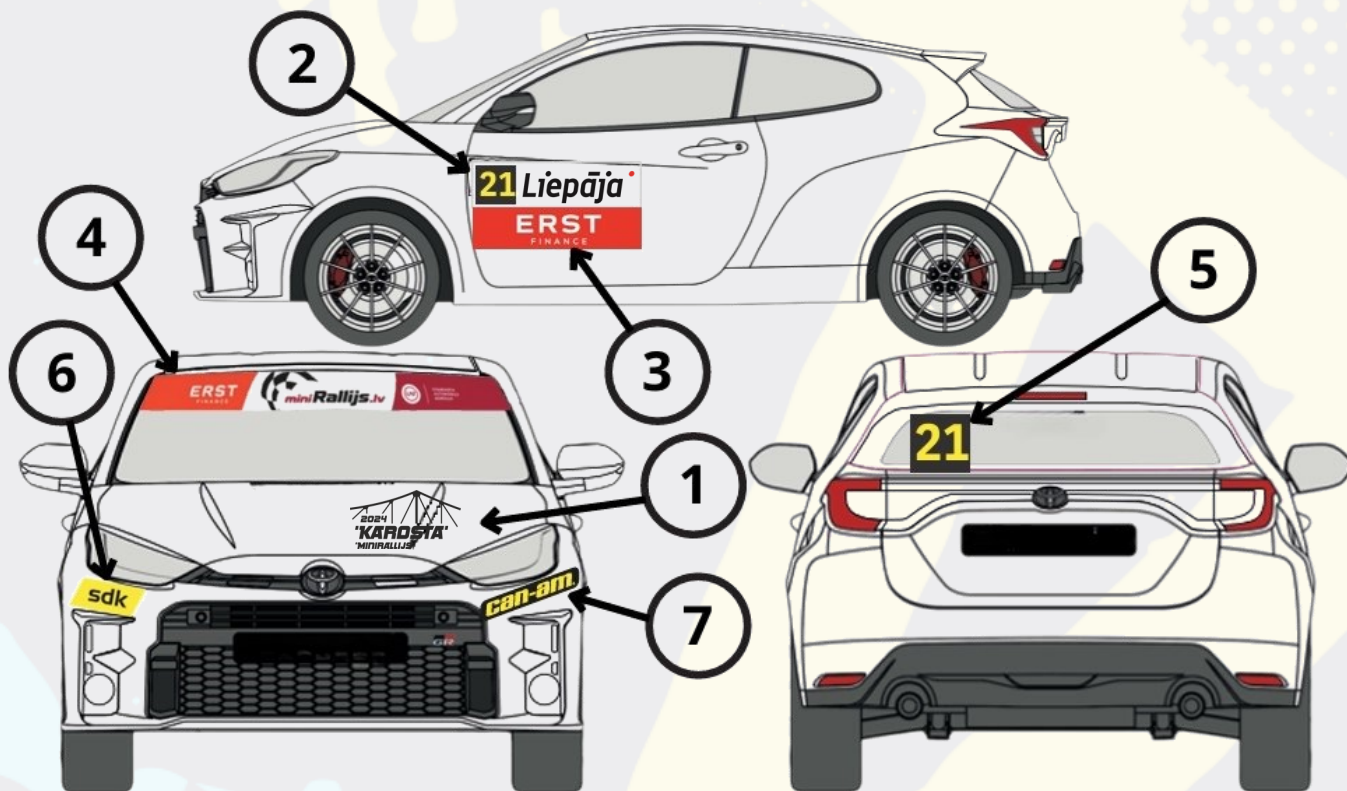

## STARTA NUMURI UN REKLĀMA

1		43x24 cm 1 gab. MINIRALLIJA OFICIĀLĀ EMBLĒMA 43x24 cm 1 pc MINIRALLY LOGO
2		67x17 cm 2 gab. abās pusēs uz priekšējām durvīm 67x17 cm 2 pc on both front doors
3		67x17 cm 2 gab. abās pusēs uz priekšējām durvīm 67x17 cm 2 pc on both front doors
4		Augstums 12 cm 1 gab. uzlīme uz priekšējā vējstikla Height 12 cm 1 pc sticker on windscreen
5		17x17 cm 1 gab. uz aizmugures stikla vadītāja pusē 17x17 cm 1 pc sticker on rear window on drivers side
6		8,5x19 cm 1 gab. uz priekšējā bampera vienā pusēs 8,5x19 cm 1 pc on front bumper on one side
7		5,5x30 cm 1 gab. uz priekšējā bampera vienā pusē 5,5x30 cm 1 pc sticker on front bumper on one side